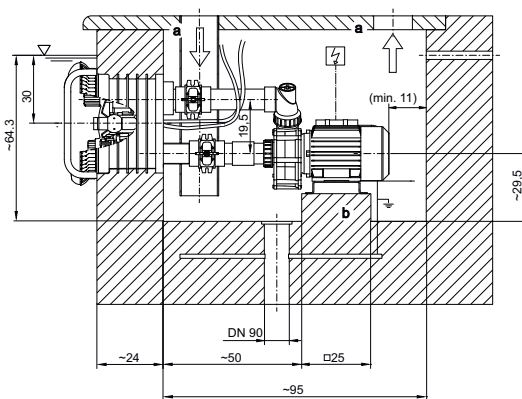

Protiproud BADU JET Primavera | Counterflow BADU JET Primavera			KG	cena Kč	€
3005011	B	Předmontovaná sestava BADU Jet Primavera Preassembled set BADU Jet Primavera	ovládací	17 025,-	
3005020	B	Domontážní sada BADU Jet Primavera, 75 m³/h, 3 kW, 400/230 V, bílé LED osvětlení Assembly part BADU Jet Primavera, 75 m³/h, 3 kW, 400/230 V, white LED light	ovládací	98 715,-	
3005021	B	Domontážní sada BADU Jet Primavera, 85 m³/h, 4 kW, 400 V, bílé LED osvětlení Assembly part BADU Jet Primavera, 85 m³/h, 4 kW, 400 V, white LED light	ovládací	105 577,-	
3005022	B	Domontážní sada BADU Jet Primavera, 75 m³/h, 3 kW, 230 V, bílé LED osvětlení Assembly part BADU Jet Primavera, 75 m³/h, 3 kW, 230 V, white LED light	ovládací	98 715,-	
3005030	B	Domontážní sada BADU Jet Primavera, 75 m³/h, 3 kW, 400/230 V, RGB LED osvětlení Assembly part BADU Jet Primavera, 75 m³/h, 3 kW, 400/230 V, RGB LED light	ovládací	98 715,-	
3005031	B	Domontážní sada BADU Jet Primavera, 85 m³/h, 4 kW, 400 V, RGB LED osvětlení Assembly part BADU Jet Primavera, 85 m³/h, 4 kW, 400 V, RGB LED light	ovládací	105 577,-	
3005032	B	Domontážní sada BADU Jet Primavera, 75 m³/h, 3 kW, 230 V, RGB LED osvětlení Assembly part BADU Jet Primavera, 75 m³/h, 3 kW, 230 V, RGB LED light	ovládací	98 715,-	

Možno objednat PRIMAVERA DE LUXE s nerezovými tryskami.

Possible to order PRIMAVERA DE LUXE with st. steel nozzles.