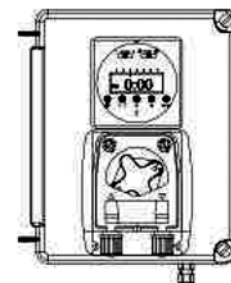

Rozměry:
234 x 162 x 108 mm
Napájení: 220-240 VAC
50/60 Hz

● Basic time

Time-controlled peristaltic pump, protection IP65. Minimal dosing time 1 minute, flow rate 1,5 l/h (back-pressure 1,5 bar). Unit with digital/analog display with possibility of level control.

Dimensions:
234 x 162 x 108 mm
Power supply: 220-240 VAC
50/60 Hz

9202031

9202030

RIC0151005

S9900106234

S9900090057

Dávkovací pumpa Dosing pump					KG	cena Kč	€	
9202030	B	Dávkovací peristalt. pumpa BASIC TIME Analog – časové spínání Peristaltic dosing pump BASIC TIME Analog – timer					6 329,-	
9202031	B	Dávkovací peristalt. pumpa BASIC TIME Digital – časové spínání Peristaltic dosing pump BASIC TIME Digital – timer					9 550,-	